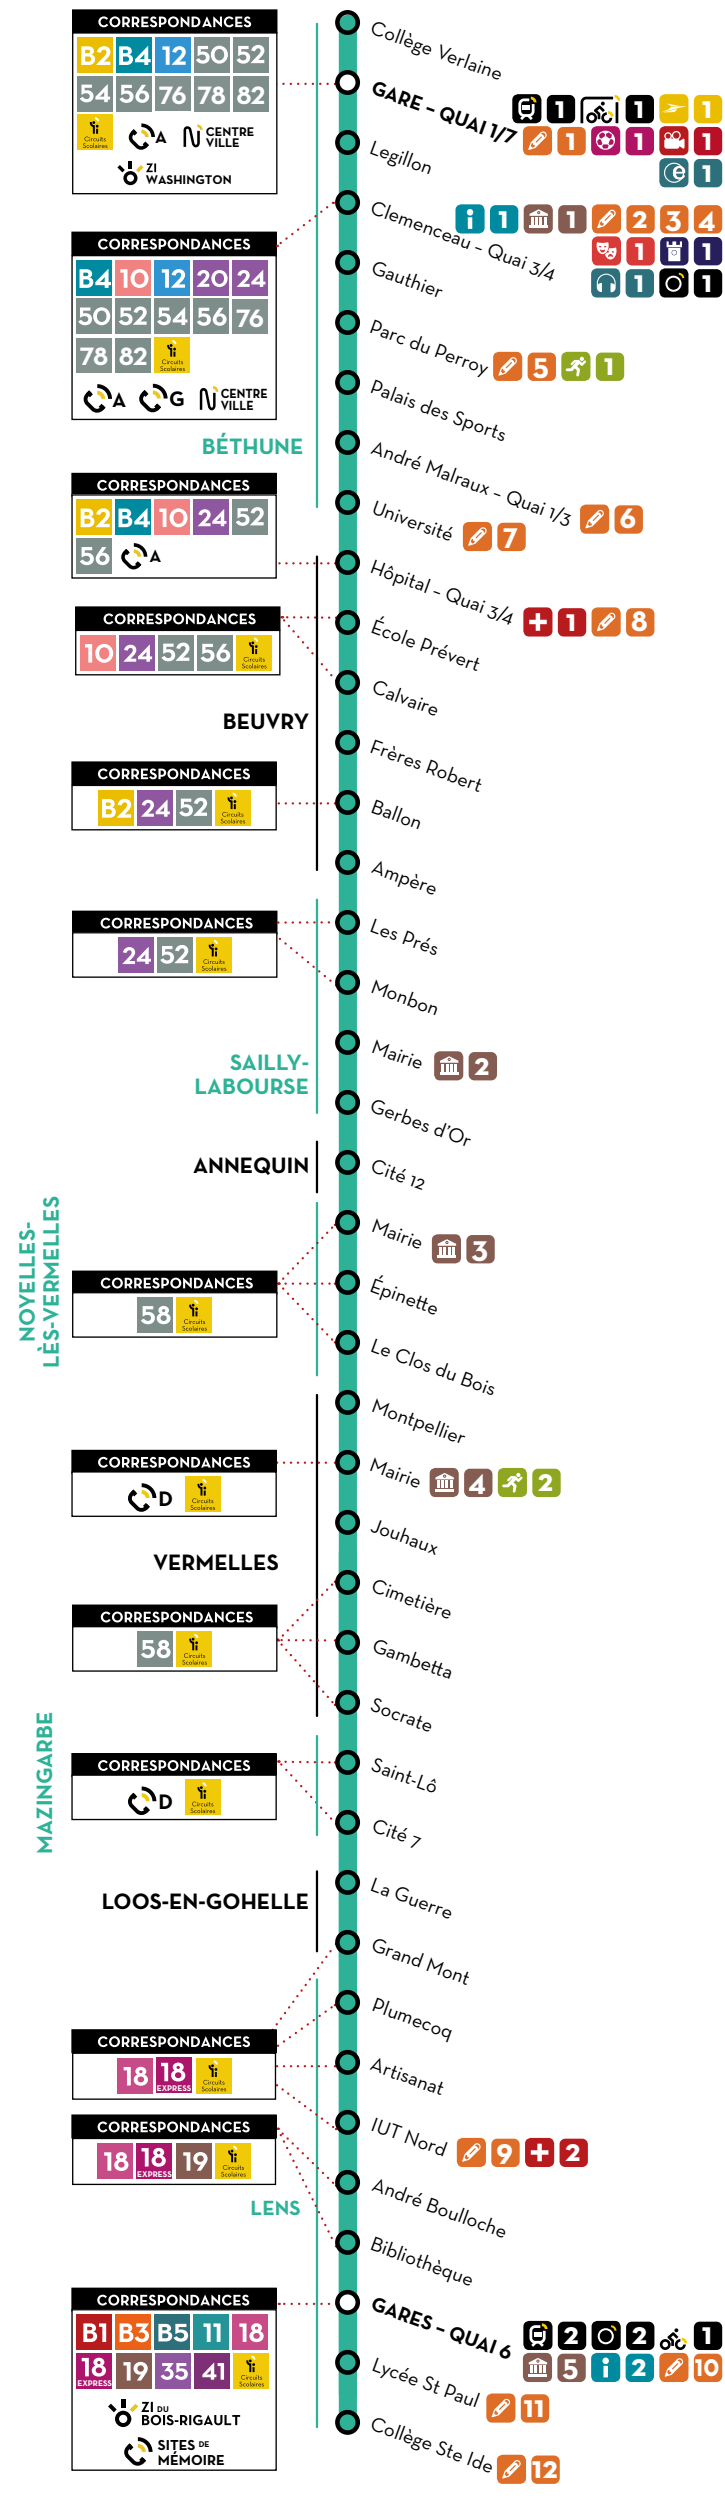

Les horaires sont donnés pour des conditions normales de circulation. Horaires et itinéraires sont susceptibles d'être modifiés en cours d'année. Pensez à les vérifier régulièrement aux arrêts et sur tadao.fr.

NOUS VOUS Y EMMENONS

- 1 Gare de Béthune SNCF
- 2 Gare SNCF Lens
- Abri Biclo (vélo)
- Boutique Biclo (vélo)
- 1 Boutique Tadao de Béthune
- 2 Boutique Tadao de Lens
- 1 Mairie de Béthune
- 2 Mairie de Sailly-Labourse
- 3 Mairie de Noyelles-les Vermelles
- 4 Mairie de Vermelles
- 5 Sous-préfecture de Lens
- 1 Centre-ville et office de tourisme de Béthune
- 2 Centre-ville de Lens
- 1 Pôle emploi
- 1 Poste
- 1 Hôpital Béthune-Beuvry
- 2 Centre Hospitalier
- 1 Lycée Salvador Allende
- 2 Lycée Blaringhem
- 3 Collège Sainte-Famille
- 4 Collège G. Sand
- 5 Lycée Saint-Dominique
- 6 Lycée Malraux
- 7 Université d'Artois / Faculté des Sciences
- 8 Collège Debeyre / Lycée Yourcenar
- 1 IUT Lens
- 10 Collège Michelet
- 11 Lycée St Paul
- 12 Collège Ste Ide
- 1 Stade de la Rotonde
- 1 Parc du Perroy
- 2 Skatepark de Vermelles
- 1 Théâtre
- 1 Cinéma de Béthune
- 1 Beffroi de Béthune
- 1 Médiathèque Béthune